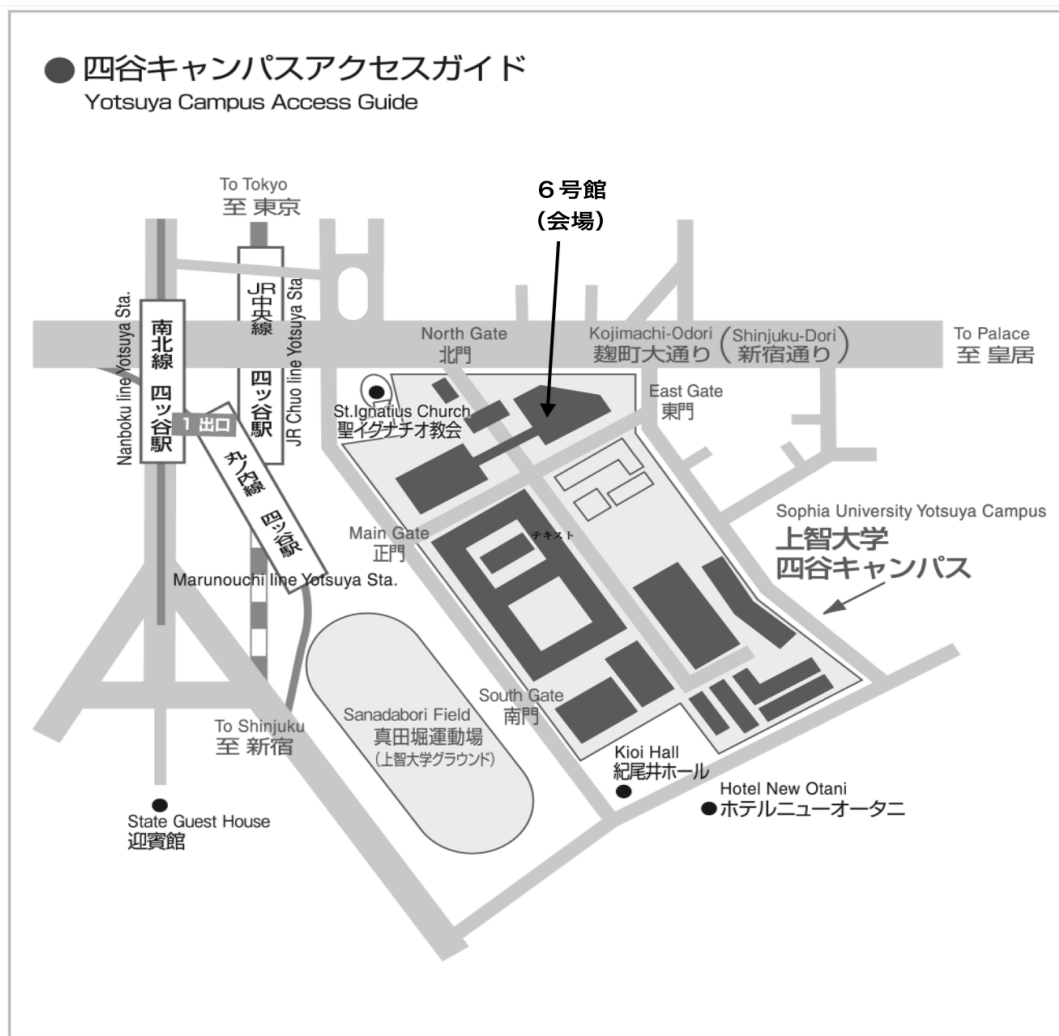

会場のご案内

1日目 (9月13日・金)

上智大学ソフィアンズクラブ

四ツ谷駅 (JR 中央線・総武線、東京メトロ丸の内線・南北線)

麹町口・赤坂口から徒歩5分

大会会場：6号館6階 (北門より入り、7号館の下をくぐり抜けてすぐ左のビルです)

エレベータで6階までお上がりください (エスカレータでは上がりません!)

https://www.sophiakai.gr.jp/club/doc/sophiansclub_202008.pdf

2日目 (9月14日・土)

TKP 九段下神保町ビジネスセンター

九段下駅 (東京メトロ半蔵門線/東西線・都営地下鉄新宿線)

5番出口から徒歩1分

神保町駅 (東京メトロ半蔵門線/都営地下鉄新宿線/三田線)

A2出口から徒歩4分

大会会場: カンファレンスルーム 5B (5階)

<https://www.kashikaigishitsu.net/facilitys/bc-kudanshita-jimbocho/access/>